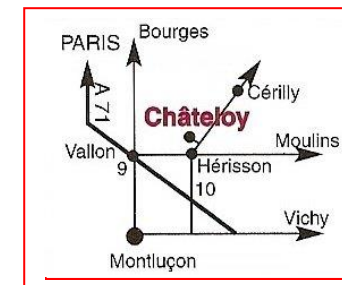

Jean-Claude PENNETIER
Piano
Régis PASQUIER
Violon
Roland PIDOUX
Violoncelle

Beethoven : Trio n°2 en sol majeur, opus 1 n°2

Trio n°3 en ut mineur, opus 1 n°3

Trio n°7 en si bémol majeur, opus 97, "A l'Archiduc"

INFORMATIONS - RÉSERVATIONS

OFFICE DE TOURISME "Vallée de Montluçon"

67 ter, Bd de Courtais - 03100 Montluçon

Tél : 04 70 05 11 44

OFFICE DE TOURISME "Aumance Tronçais"

Point d'information de Hérisson - 03190 Hérisson

Tél : 04 70 06 82 23

www.chatelay.com