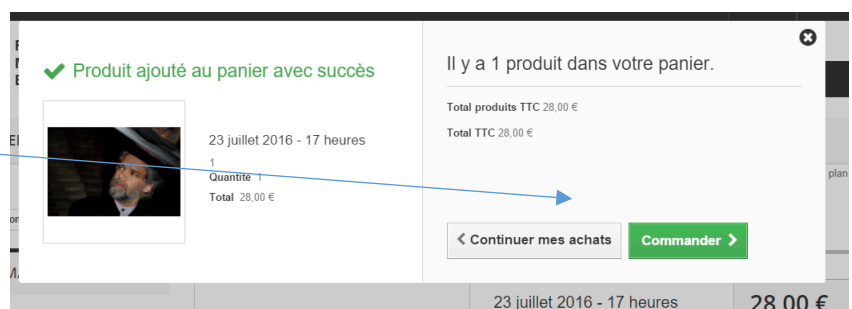

21 juillet 2019 - 17 heures
Église de Châteloy

État : Nouveau produit

Places non numérotées

Ensemble Baroque
"ARTEMANDOLINE"

Tweet Partager Google+

Pinterest

Envoyer à un ami

Imprimer

25,00 €

Quantité

1 - +

Ajouter au panier

VISA MasterCard

4

Cliquer sur :

- « Commander » si votre réservation est terminée
- « Continuer mes achats » pour poursuivre votre commande. Dans ce cas renouveler les opérations précédentes

Pour consulter le récapitulatif de votre réservation ou si votre réservation comporte des Étudiants ou des Enfants mineurs :

5

Cliquer sur le lien « Panier »

6

Pour bénéficier de la réduction « Etudiant », cliquer sur le lien correspondant au nombre de bénéficiaires et cliquer sur « OK » puis cliquer sur « Commander » si vos achats sont terminés ou sur « Continuer mes achats » dans le cas contraire