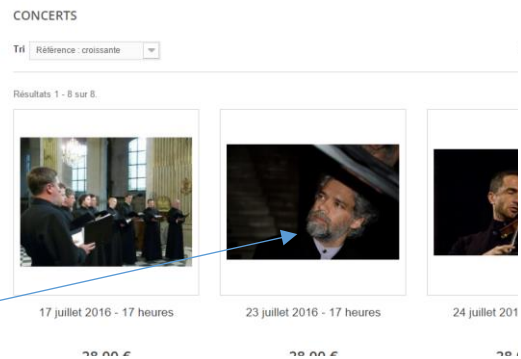

COMMENT RÉSERVER PAR INTERNET

1

Cliquer sur l'onglet « CONCERTS »

2

Sélectionner le concert de votre choix

3

A l'aide des boutons – et +, sélectionner le nombre de places choisies, puis cliquer sur « Ajouter au panier »