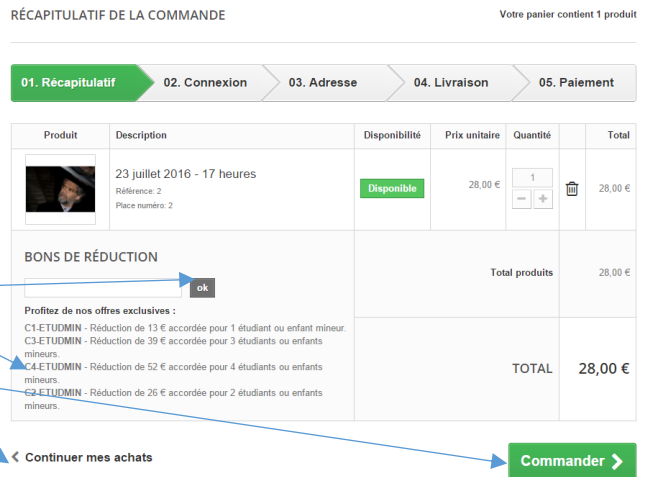

Pour consulter le récapitulatif de votre réservation ou si votre réservation comporte des Étudiants ou des Enfants mineurs :

5

Cliquer sur le lien « Panier »

6

Pour bénéficier de la réduction « Etudiant », cliquer sur le lien correspondant au nombre de bénéficiaires et cliquer sur « OK » puis cliquer sur « Commander » si vos achats sont terminés ou sur « Continuer mes achats » dans le cas contraire

Dans cette fenêtre apparaissent aussi toutes les réductions dont bénéficie le client et qui ont été appliquées automatiquement.

7

Si vous êtes déjà inscrit cliquez sur « Connexion » sinon créez votre compte et connectez-vous